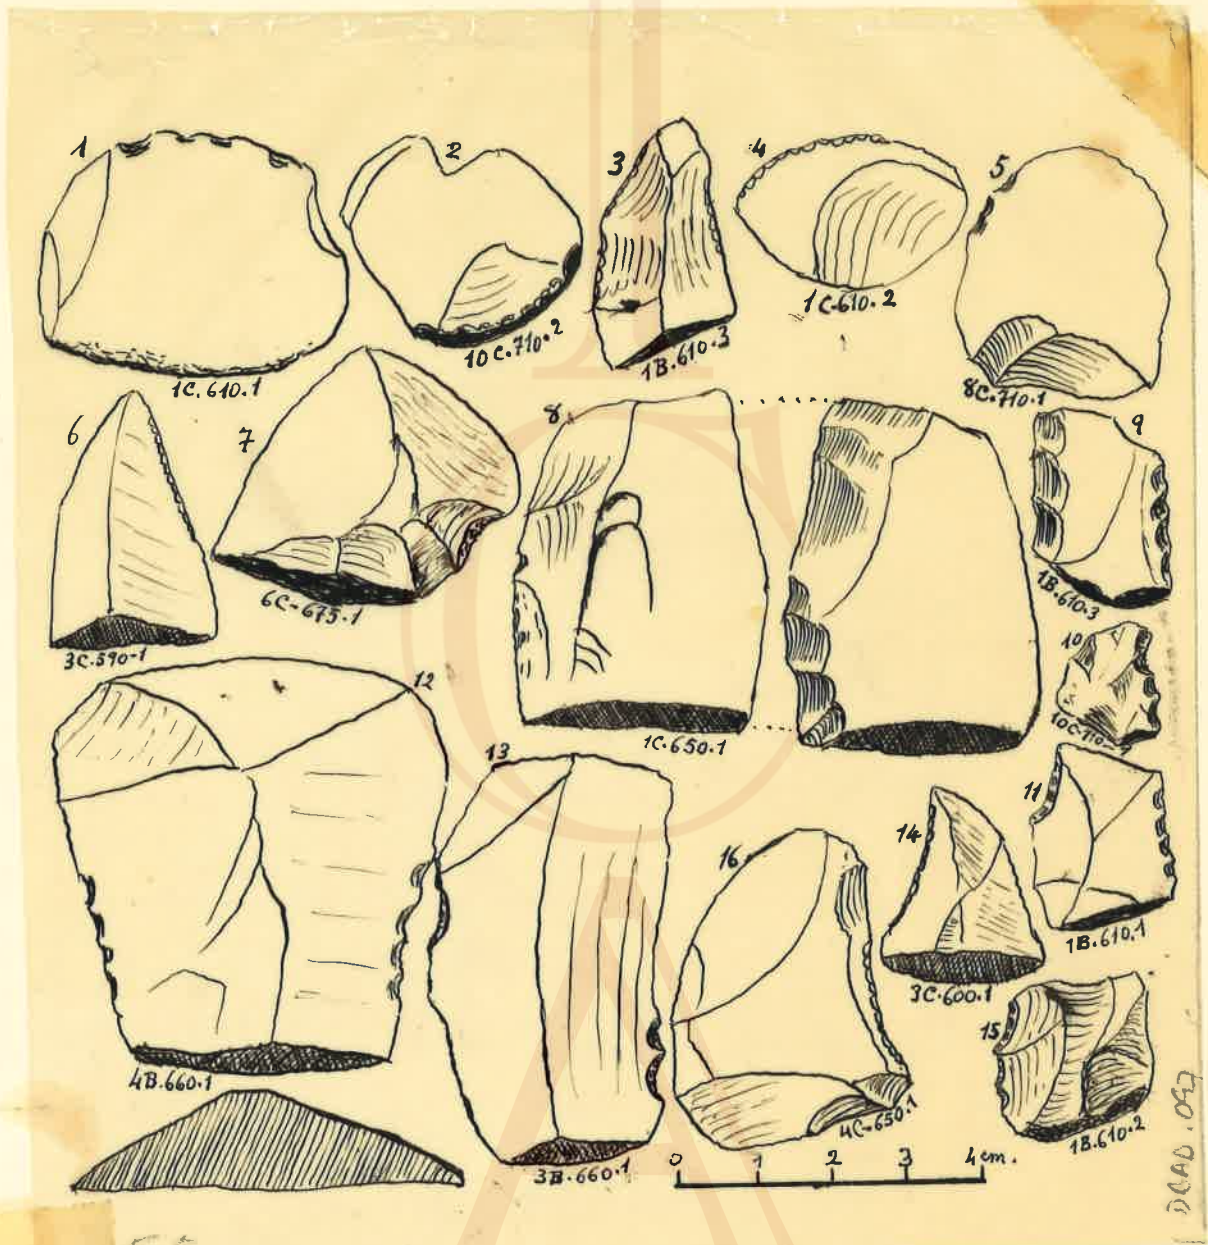

Fig. 1.- Leretsiki: Croquis, en planta, del portal al nivel de 570 cm. de la banda 2 y al de 680 cm. de la banda 18, al finalizar la excavación de 1967.

1

DCAD-091

2

DCAD-094

F. 2

Fig. 2. - Leshchiki: 1, croquis, en planta, de la parte excavada, al final de la campaña de 1968; 2, corte vertical-longitudinal de la parte excavada. En x fue hallado un hueso humano.

Fig. 3.- Leretxiki: lascas retocadas del nivel Va.

Fig. 4.- Lesetxiki: lámina, raederos, denticulados y lascas apuntadas del nivel V b.

Fig. 5.- Leretziki: lascas rotas, puntas, raedras, denticulados, etc. del nivel VI.

*Fig. 6.- Leretxiki: lasca con muesca, cuñas, etc. del nivel VI.*